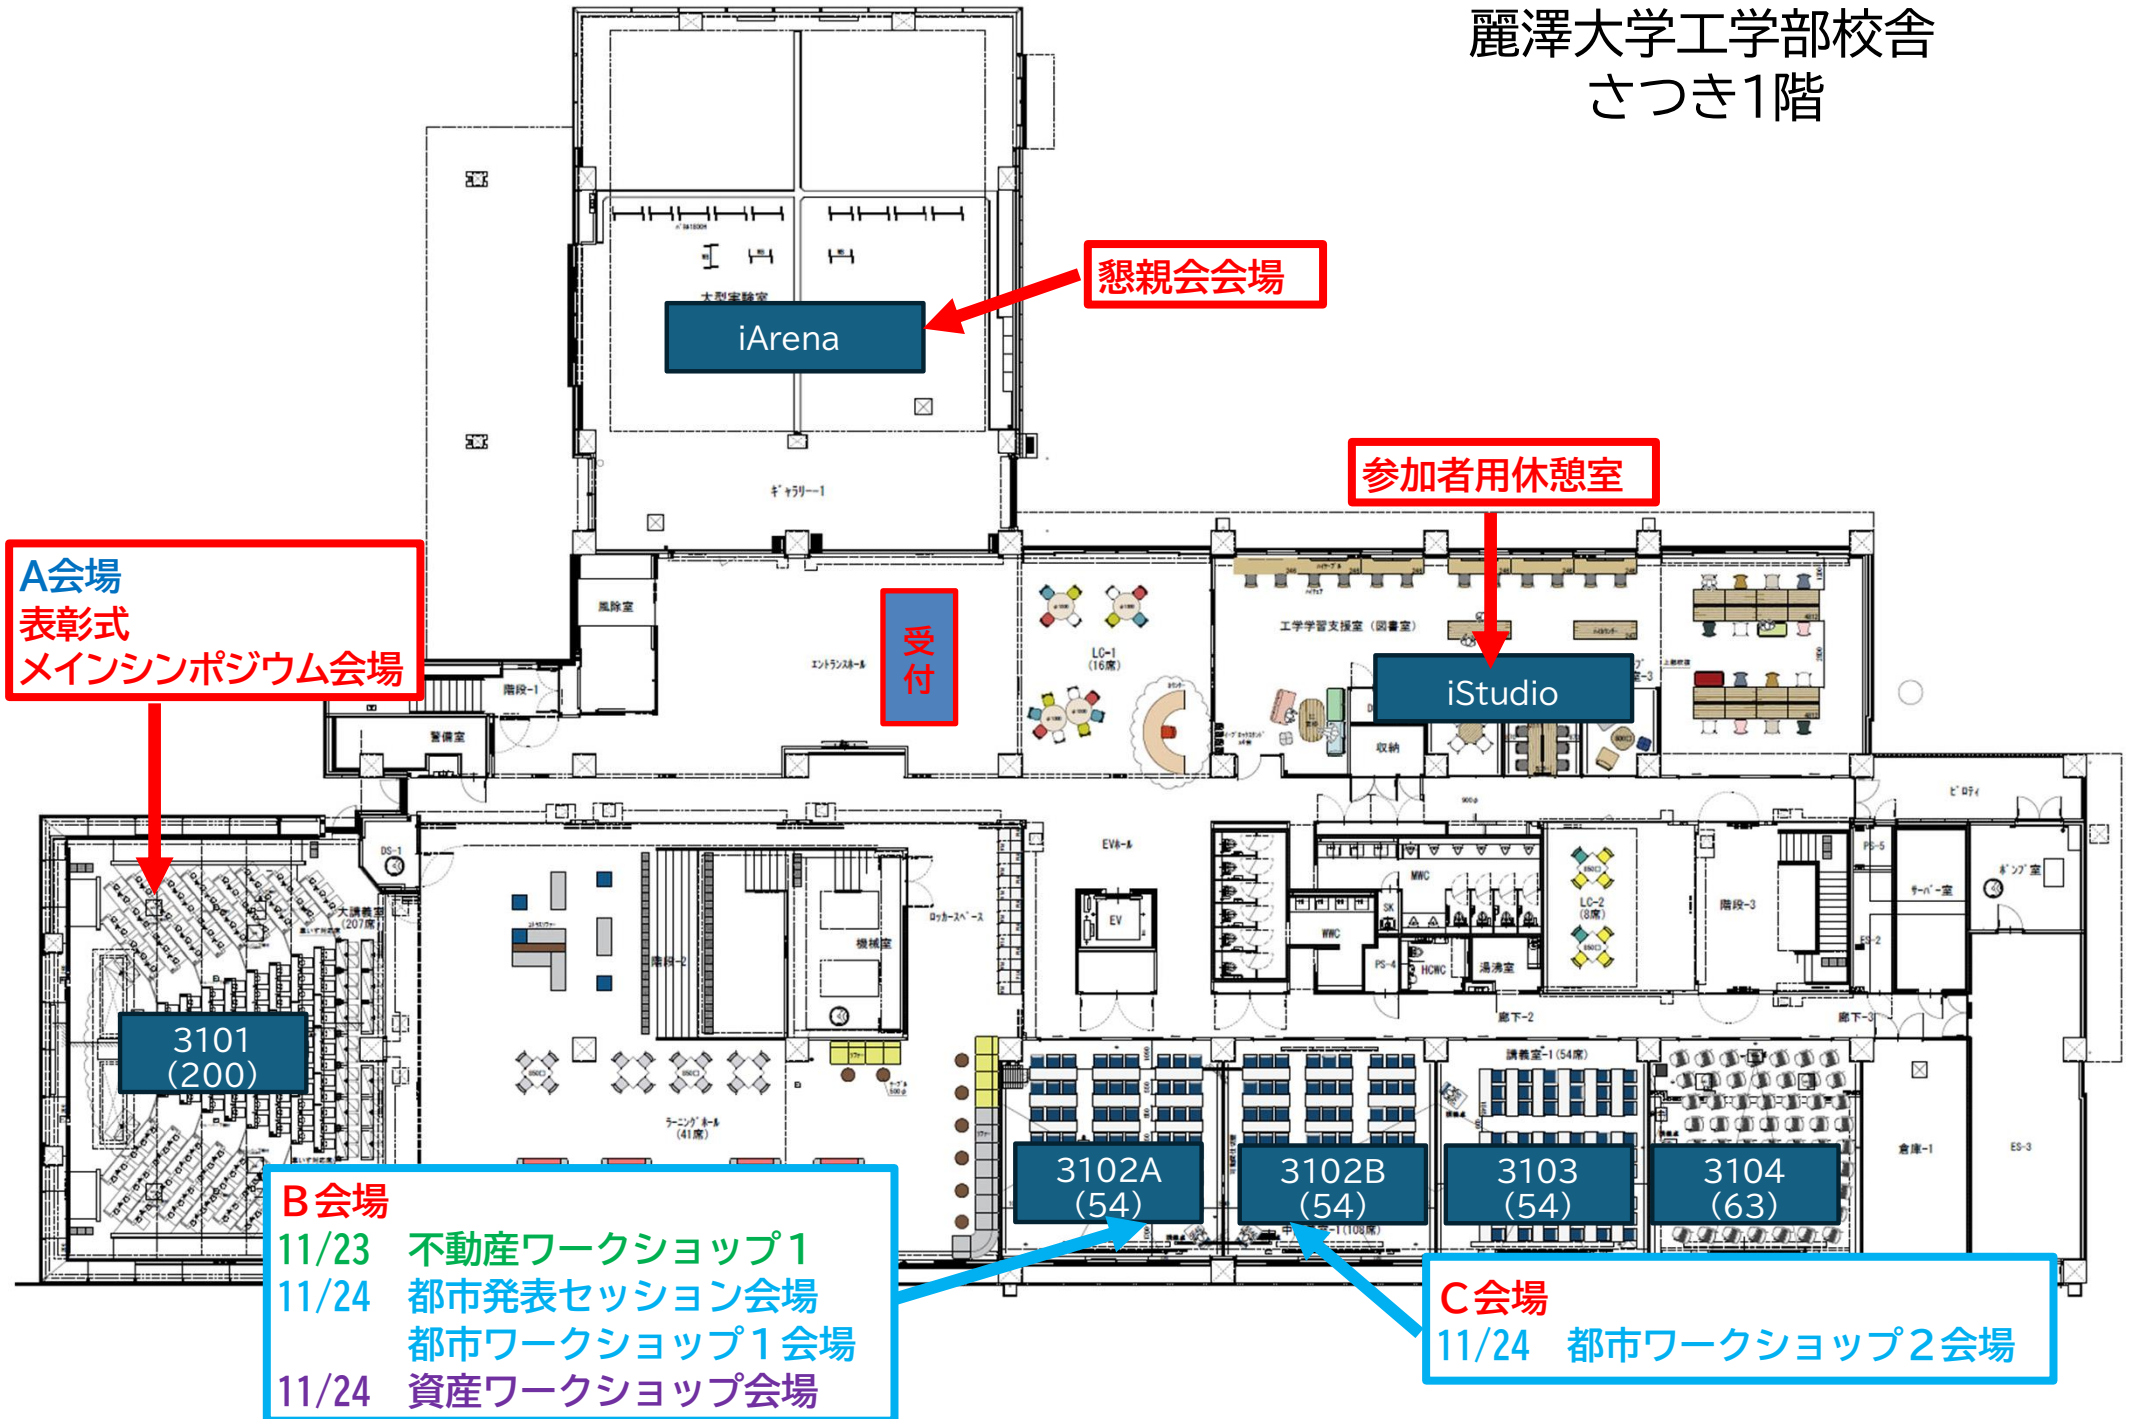

麗澤大学工学部校舎
さつき1階

A会場
表彰式
メインシンポジウム会場

懇親会会場

参加者用休憩室

受付

B会場
11/23 不動産ワークショップ1
11/24 都市発表セッション会場
都市ワークショップ1会場
11/24 資産ワークショップ会場

C会場
11/24 都市ワークショップ2会場

麗澤大学工学部校舎
さつき2階

D会場

- 11/23 不動産A-1発表セッション
- 11/24 不動産ワークショップ2・3
- 不動産A-2発表セッション

E会場

- 11/24 資産発表セッション
- 11/24 不動産A-3発表セッション
- 不動産ワークショップ4

事務局控室

3204
(24)

理事会会場