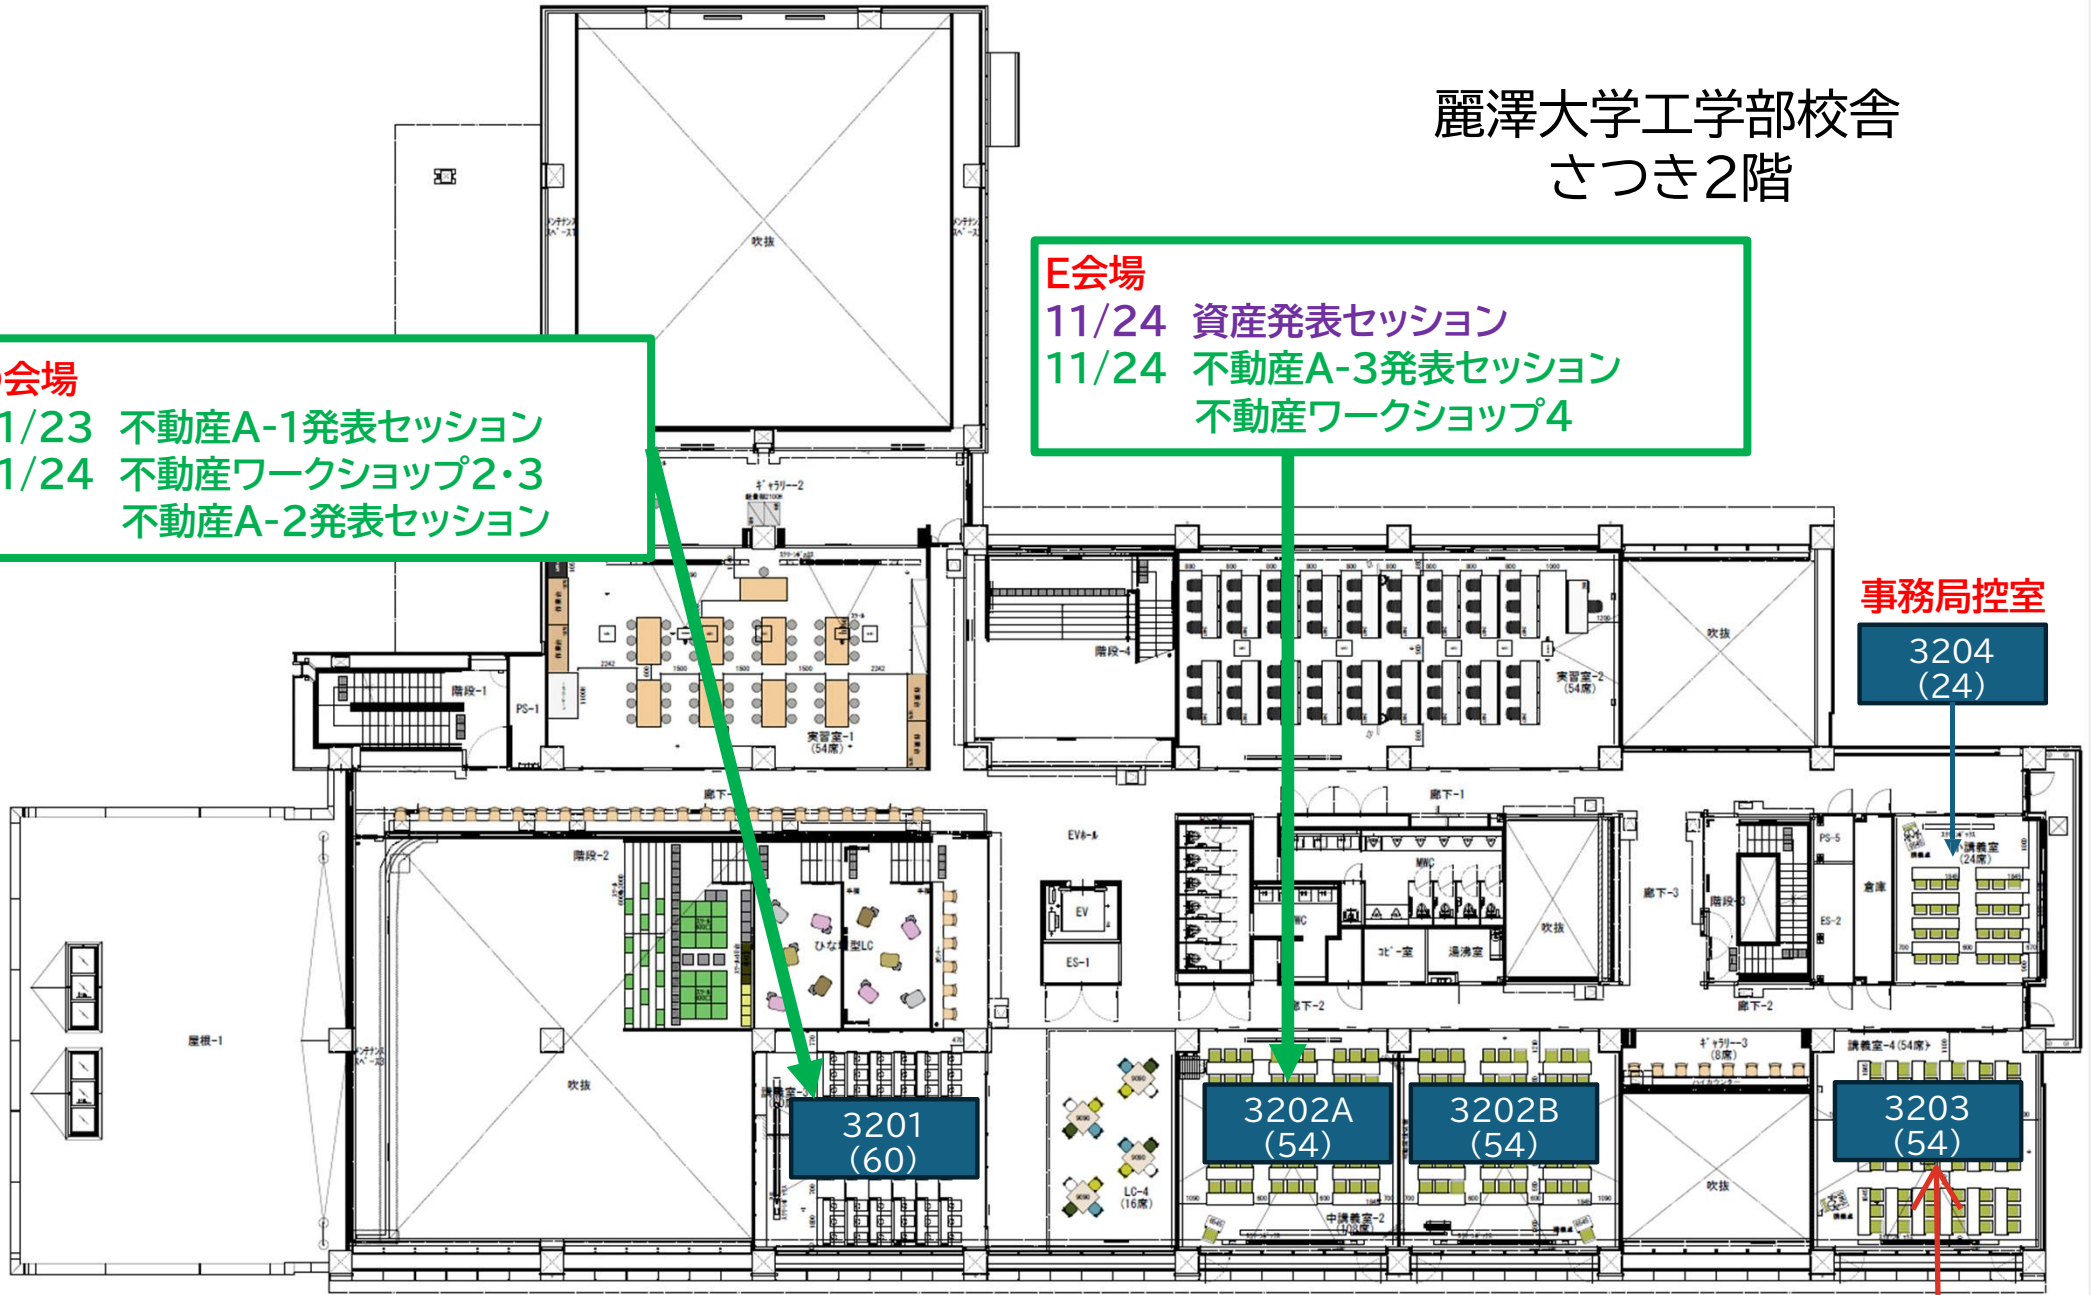

麗澤大学工学部校舎
さつき1階

A会場
表彰式
メインシンポジウム会場

懇親会会場

参加者用休憩室

受付

B会場
11/23 不動産ワークショップ1
11/24 都市発表セッション会場
都市ワークショップ1会場
11/24 資産ワークショップ会場

C会場
11/24 都市ワークショップ2会場

麗澤大学工学部校舎
さつき2階

D会場

- 11/23 不動産A-1発表セッション
- 11/24 不動産ワークショップ2・3
- 不動産A-2発表セッション

E会場

- 11/24 資産発表セッション
- 11/24 不動産A-3発表セッション
- 不動産ワークショップ4

事務局控室

3204
(24)

理事会会場