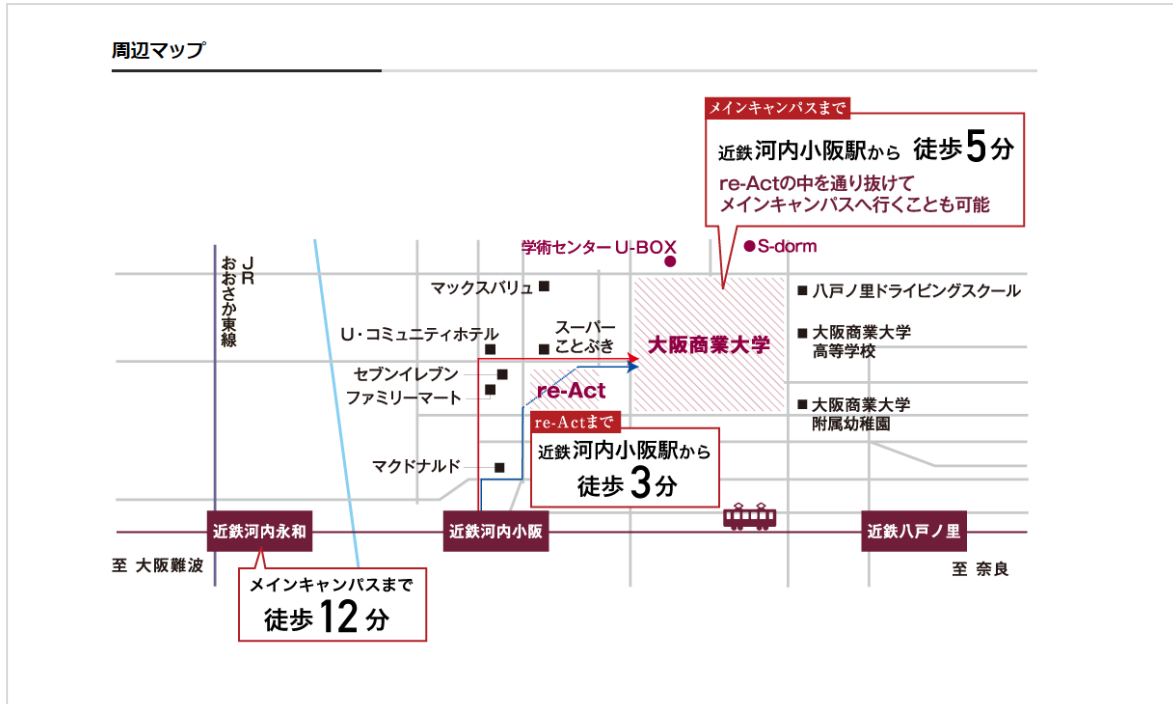

<最寄駅（近鉄奈良線「河内小阪」駅からのアクセス）>

<キャンパスマップ>