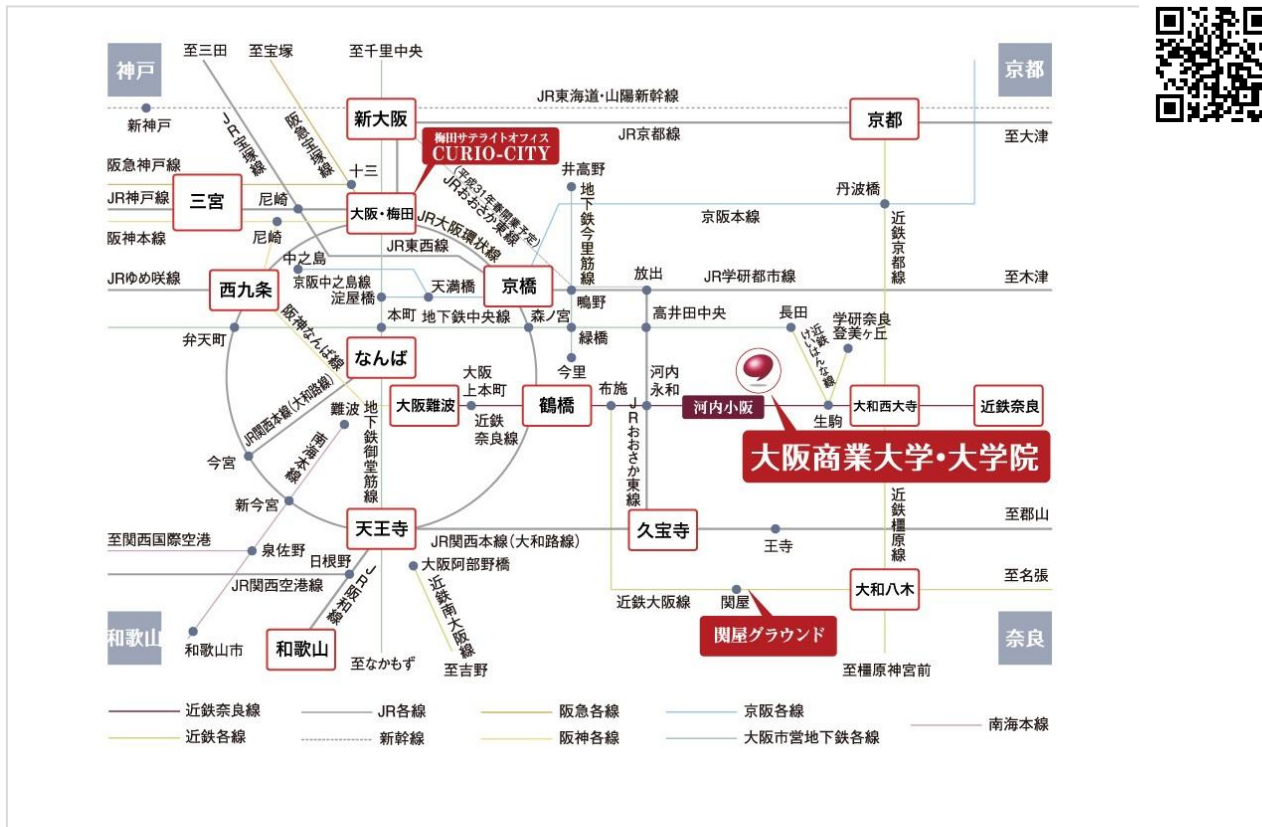

<大阪商業大学アクセスマップ>
 【最寄り駅：近鉄奈良線「河内小阪」駅】

JR 新幹線新大阪駅方面から（所要時間：約40分）

（ルート1）

大阪市営地下鉄御堂筋線 「新大阪」駅 → 「なんば」駅
近鉄奈良線 「大阪難波」駅 - （準急・区間準急） → 「河内小阪」駅

（ルート2）

JR 京都線 「新大阪」駅 → 「大阪」駅
JR 大阪環状線（外回り） 「大阪」駅 → 「鶴橋」駅
近鉄奈良線 「鶴橋」駅 - （準急・区間準急） → 「河内小阪」駅

JR 「大阪」駅・梅田方面から（所要時間：約40分）

（ルート1）

大阪市営地下鉄御堂筋線 「梅田」駅 → 「なんば」駅
近鉄奈良線 「大阪難波」駅 - （準急・区間準急） → 「河内小阪」駅

（ルート2）

JR 大阪環状線（外回り） 「大阪」駅 → 「鶴橋」駅
近鉄奈良線 「鶴橋」駅 - （準急・区間準急） → 「河内小阪」駅

京都方面から（所要時間：約70分）

JR 京都線 「京都」駅 - （新快速） → 「大阪」駅
JR 大阪環状線（外回り） 「大阪」駅 → 「鶴橋」駅
近鉄奈良線 「鶴橋」駅 - （準急・区間準急） → 「河内小阪」駅

神戸方面から（所要時間：約60分）

（ルート1）

JR 神戸 「三ノ宮」駅 - （新快速） → 「大阪」駅
JR 大阪環状線（外回り） 「大阪」駅 → 「鶴橋」駅
近鉄奈良線 「鶴橋」駅 - （準急・区間準急） → 「河内小阪」駅

（ルート2）

阪神本線・なんば線 「神戸三宮」駅 - （近鉄奈良線直通 快速急行） → 「大阪難波」駅
近鉄奈良線 「大阪難波」駅 - （準急・区間準急） → 「河内小阪」駅

奈良方面から（所要時間：約40分）

近鉄奈良線 「近鉄奈良」駅 - （準急） → 「河内小阪」駅

関西国際空港方面から（所要時間：約75分）

南海空港線・本線 「関西空港」駅 - （空港急行） → 「難波」駅
近鉄奈良線 「大阪難波」駅 - （準急・区間準急） → 「河内小阪」駅